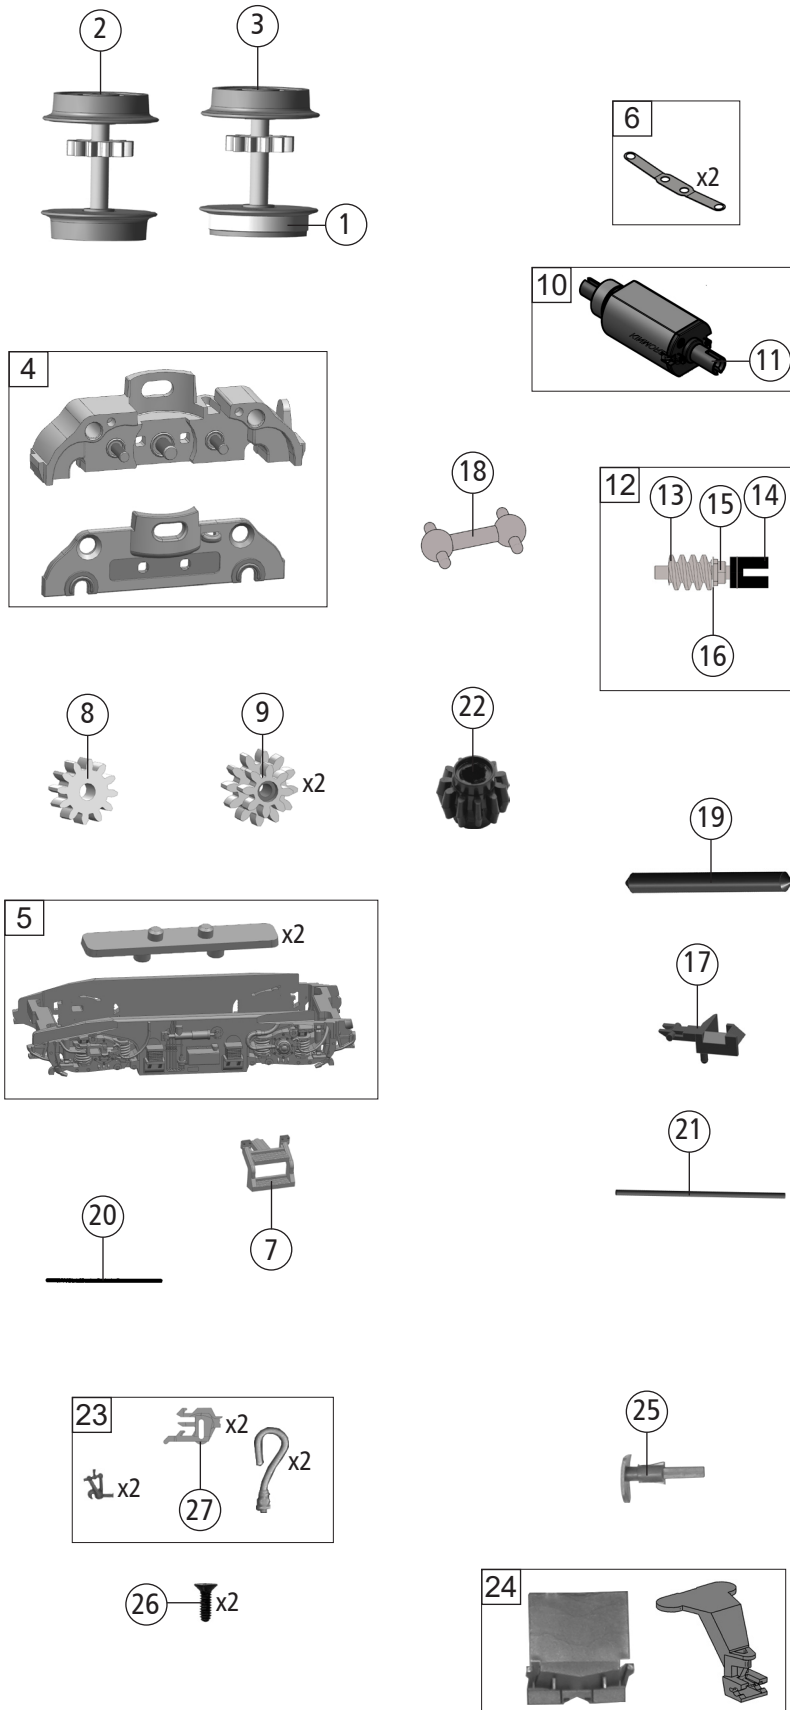

732138	SNCF	BB	=		N
732208			=	🔊	N
Pos. Nr. Pos.no.	Beschreibung Description		Art.-Nr. Art.no.	Preisgruppe Price bracket	
1	Hafring D=6,95 B=1,2 N-Spur Traction tyre		00547002	1	
2	Radsatz m. Zahnrad o. Hafring Wheelset w.gearwh. w/o traction tyre		53732100	11	
3	Radsatz m. Zahnrad m. Hafring Wheelset w.gearwh. w. traction tyre		54732100	12	
4	Getriebesatz NS / BB 2tlg. Gear set		46732100	9	
5	DG-Blende Bogie frame		41732138	8	
6	Radkontakte Wheel contacts		61732100	9	
7	Treppe DG-Blende Steps f. bogie frame		73213860	3	
8	Zahnrad Z=12 Gear wheel		56732100	5	
9	Zahnrad Z=8/12 Gear wheel		56732101	5	
10	Motor KM m. Schwungm.+Kardans. Motor w. flywheel+cardan reception		144448	18	
11	Kardanschale KM-Motor Cardan reception KM f. motor		146174	3	
12	Schneckensatz m. Kardansch. Worm gear set w. cardan reception		144469	14	
13	Schnecke D=4 L=5 mm Worm gear		00567601	7	
14	Kardanschale f. Schneckens. Cardan reception f. wormgear set		145585	3	
15	Achslager Axle bearing		145530	6	
16	Beilagscheibe Washer		145804	4	
17	Kupplung N-spur Coupling		98241	6	
18	Kardanwelle Cardan shaft		73210070	4	
19	Achse L=14,8 D=1,5 Axle		00527010	1	
20	Richtfeder L=15 mm 0,12 Straightening spring		00767008	1	
21	Kupplungshaltestange Coupling support rod		38734501	5	
22	Zahnrad Z=11 Gear wheel		56716100	3	
23	Zurüstbeutel Bag with accessories		19732138	12	
24	Deichsel+Abdeckung Bogie+cover		38732138	6	
25	Puffer Buffer		75732241	3	
26	SK-Schraube M1,6x4 mm SK-Screw		115161	3	
27	TT Profi Steckkupplung TT Pro plug-in coupling		130090	6